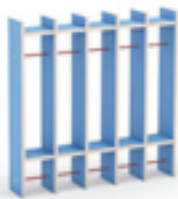

Вешалка для полотенец 2-х ярусная настенная

меламин: светло-синий, салатный, желтый (+5%), манго (+5%), бук натур. 820x150x790
цена 2 179 рубля