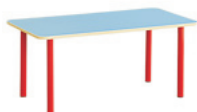

Стол прямоугольный закругленные углы

каркас: красный, серый, зеленый, меламин: светло-синий, салатный, желтый (+5%), манго (+5%) или бук натур. 1040x550x(460, 520, 580)
цена 1 700 рублей