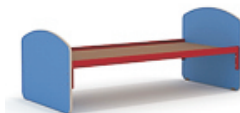

Кровать детская

каркас: красный, серый, коричневый, зеленый; меламин: светло-синий, салатный, желтый (+5%), манго (+5%), бук натур. 1400x600x600
цена 2 615 рублей