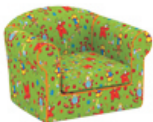

Кресло мягкое

бескаркасное, флок с рисунком
430x400x480
цена 3 225 рублей