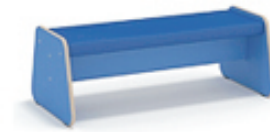

Банкетка (кожзам)

меламин: светло-синий, салатный, кожзам
932x550x340
цена 1500 рублей